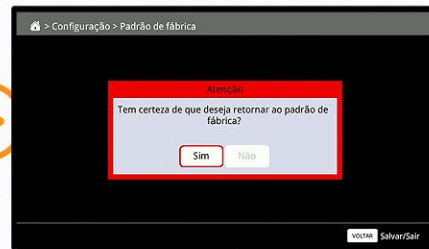

MidiaBox b4

5.

O PRIMEIRO PASSO: PADRÃO DE FÁBRICA

Com o controle do seu receptor, pressione o menu, vá até **config**, depois escolha **padrão de fábrica** e **sim**.

Depois, **digite a senha 0000** e escolha a opção **sim**.