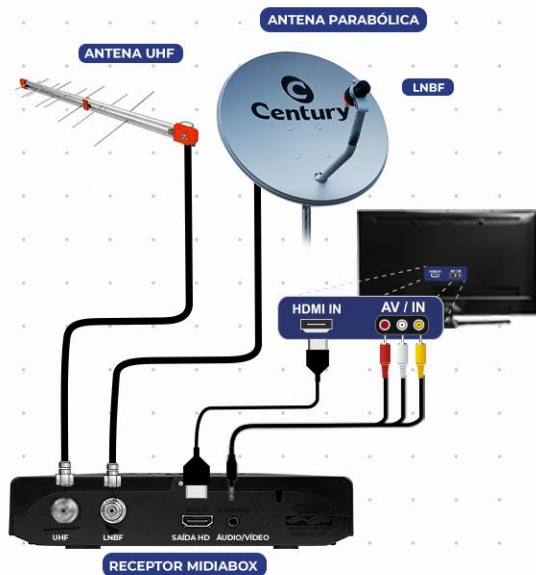

# GUIA DE INSTALAÇÃO PARA BANDA Ku

Como instalar seu receptor  
**MidiaBox B4 e B4+** da Century

**MidiaBox b4**

## MidiaBox b4

1.

Antes de ligar seu receptor MidiaBox B4 ou B4+ da Century, **certifique** que sua antena e seu LNBF estão devidamente instalados e apontados corretamente para o satélite **Star One D2 Ku**.

2.

Feito isso, **conecte** o cabo HDMI ou AV/Vídeo no seu receptor e na sua televisão. Depois, conecte a fonte do receptor na tomada.

3.

Ligue a sua TV e, com o controle remoto, vá em **configurações**. Selecione a opção de entrada HDMI ou AV/Vídeo.