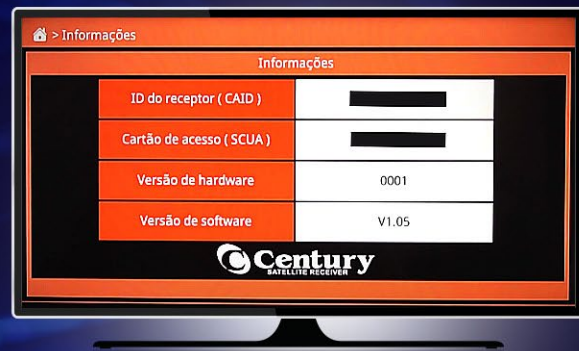

## MidiaBox b4

1.

Antes de ligar seu receptor MidiaBox B4 ou B4+ da Century, **certifique** que sua antena e seu LNBF estão devidamente instalados e apontados corretamente para o satélite **Star One D2 Ku**.

2.

Feito isso, **conecte** o cabo HDMI ou AV/Vídeo no seu receptor e na sua televisão. Depois, conecte a fonte do receptor na tomada.

3.

Ligue a sua TV e, com o controle remoto, vá em **configurações**. Selecione a opção de entrada HDMI ou AV/Vídeo.

### VERIFIQUE A VERSÃO DE SOFTWARE DO RECEPTOR.

4.

Com o controle do seu receptor, acesse "menu" e navegue até "informações".

**Obs.:** Se o software não estiver atualizado para a versão 4.16 ou superior, siga para a página 10.