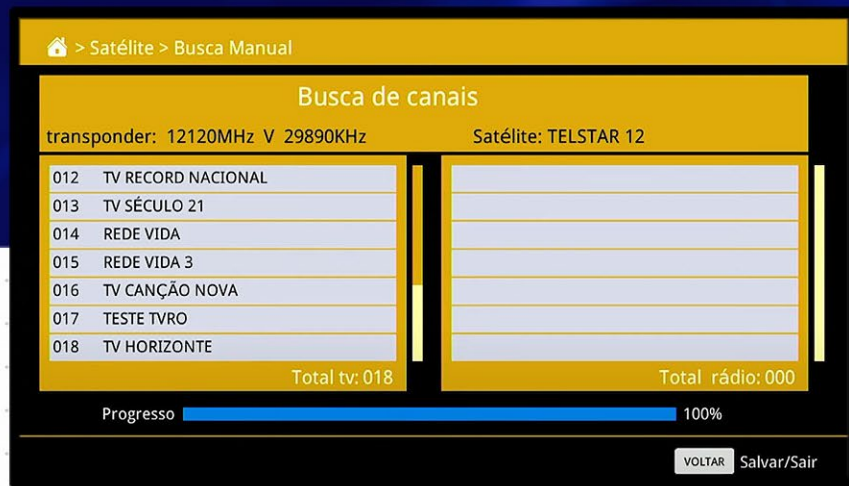

1. **13.** Em seguida, pressione o botão **azul** no controle remoto.
   Após o término da busca **pressione o botão voltar**.