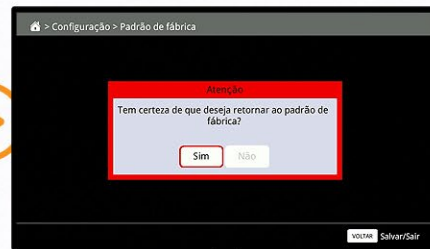

MidiaBox b4

11.

O TERCEIRO PASSO: PADRÃO DE FÁBRICA

Com o controle do seu receptor, pressione o menu, vá até **config**, depois escolha **padrão de fábrica** e depois escolha **padrão de fábrica** e clique em **sim**.

Depois, **digite a senha 0000** e escolha a opção **sim**.