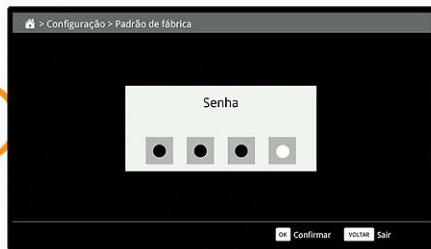

MidiaBox b4

11.

O TERCEIRO PASSO: PADRÃO DE FÁBRICA

Com o controle do seu receptor, pressione o menu, vá até **config**, depois escolha **padrão de fábrica** e depois escolha **padrão de fábrica** e clique em **sim**.

Depois, **digite a senha 0000** e escolha a opção **sim**.